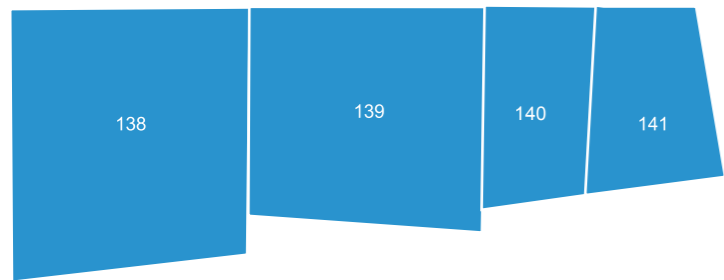

CALLIOPE	89
CHICCO	136
CLAYTON	112
COTTON & SILK	90
CYCLEBAND	96
DEICHMANN	133
IORELLA RUBINO	122
FREE FASHION WEAR	134
EMME MARELLA	116
GEOX	86
GIORGIA & JOHNS	81
GOLDEN POINT	57
LEVI'S	124
LUCA BARRA	80
MOTIVI	92
NORTH SAILS	129
OKAIDI	85
OLTRE	119
OVS	91
NAPAPIJURI	83
MANGANARO	105
SORBINO	110
SCARPE & SCARPE	79
SISLEY	95B
SOTTOTONO	104
TERRANOVA	93A
THE B	114
THE B DENIM	121
THE B KIDS	120
TIMBERLAND	125
UNITED COLORS OF BENETTON	94
ZUIKI	87

PRIMO PIANO

ADIDAS	93B
BUCALO	118
BONACCORSO BRAND	95A

PIANO TERRA

PRIMO PIANO

RETAIL PARK